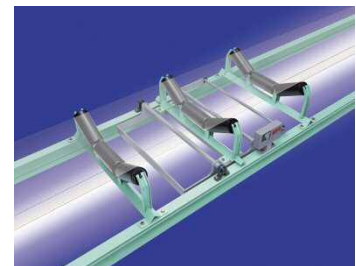

2014NEW 環境展

一出展のご案内

拝啓 貴社ますますご清栄のこととお慶び申し上げます。
平素は弊社並びにクボタ製品に格別のご愛顧を賜り厚く御礼申し上げます。
さて、弊社は東京ビッグサイトに於いて開催の「2014NEW環境展」に出展致します。
つきましては、是非とも弊社製品をご覧いただきたく、招待券を同封のうえ、ご案内
申し上げます。ご多忙中のところ誠に恐縮ではございますが、何とぞご臨場賜りますよう
宜しく願い申し上げます。

敬具

※ 事前登録をいただき弊社ブースへご来場のお客様に、記念品を進呈致します。
【別紙】事前登録用紙のFAX送信をお願い申し上げます。

開催概要

- 【 会 期 】 2014年5月27日(火)～ 30日(金) 4日間
- 【 開催時間 】 午前10時 ～ 午後5時 ※最終日のみ午後4時まで
- 【 会 場 】 東京ビッグサイト(東展示棟、屋外会場)

出展製品

計量機器

産業廃棄物の収集、運搬、処分の各過程においては、その重量を計測することが義務づけられています。
クボタのハカリは、国が認定した検定品です。産業廃棄物の処理や再利用の工程に安心してご導入ください。

コンベヤスケール

共同
出展

破碎機

クボタ環境サービス株式会社

堅型破碎機や破碎サンプルの展示のほか、
堅型破碎機を使って破碎デモンストレーションを
行う予定です。